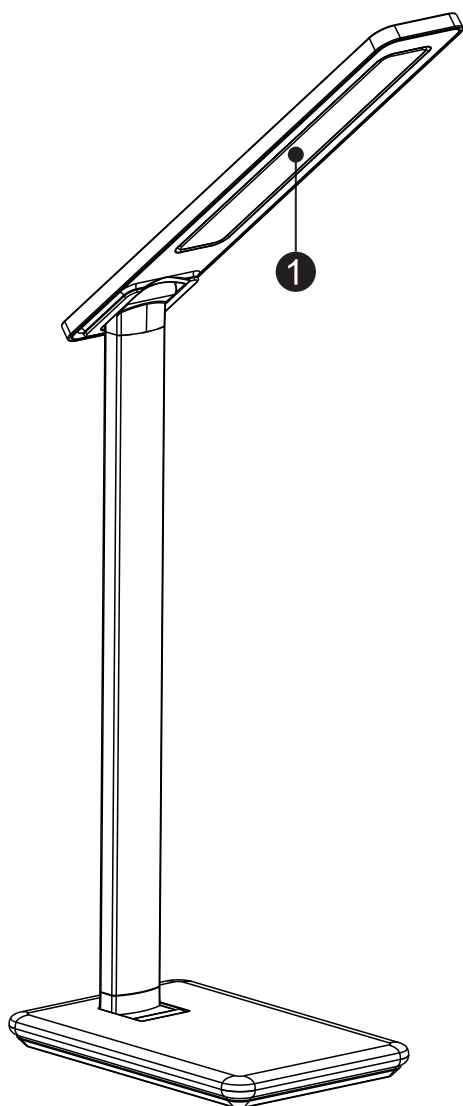

GB LED Desk Lamp
SK LED stolná lampa
CZ LED stolní lampa
HU LED asztali lámpa
DE LED Tischlampe
PL Lampa biurkowa LED
RO LED lampă de masă

USING MANUAL
 NÁVOD NA OBSLUHU
 NÁVOD K OBSLUZE
 HASZNÁLATI UTASÍTÁS
 BETRIEBSANLEITUNG
 INSTRUKCJE INSTALACJI
 INSTRUCȚIUNI DE INSTALARE