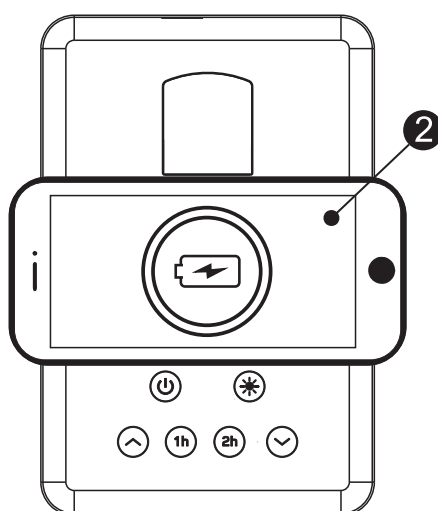

GB LED Desk Lamp
SK LED stolná lampa
CZ LED stolní lampa
HU LED asztali lámpa
DE LED Tischlampe
PL Lampa biurkowa LED
RO LED lampă de masă

USING MANUAL
 NÁVOD NA OBSLUHU
 NÁVOD K OBSLUZE
 HASZNÁLATI UTASÍTÁS
 BETRIEBSANLEITUNG
 INSTRUKCJE INSTALACJI
 INSTRUCȚIUNI DE INSTALARE