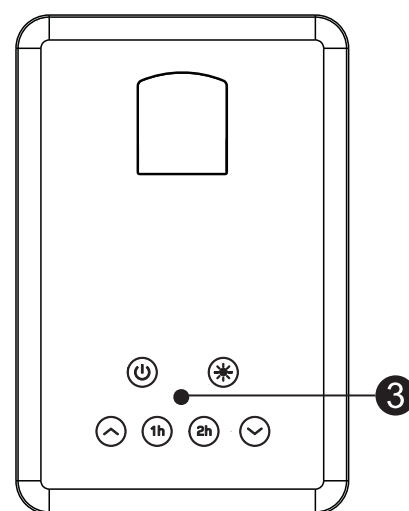

GB LED Desk Lamp
SK LED stolná lampa
CZ LED stolní lampa
HU LED asztali lámpa
DE LED Tischlampe
PL Lampa biurkowa LED
RO LED lampă de masă

USING MANUAL
 NÁVOD NA OBSLUHU
 NÁVOD K OBSLUZE
 HASZNÁLATI UTASÍTÁS
 BETRIEBSANLEITUNG
 INSTRUKCJE INSTALACJI
 INSTRUCȚIUNI DE INSTALARE